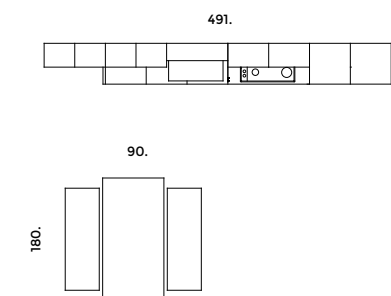

Basi e colonne: Frassino Beige Angora
Pensili a vetro: Frassino Beige Angora
Pensili cappa: laccato Peltro
Top e schienale: quarzo Imperial Caramel
Zoccolo basi: impiallacciato Beige Angora
Base cabinets and tall units: Beige Angora ash
Glass-door wall units: Beige Angora ash
Hood units: Peltro lacquer
Worktops and backs: Imperial Caramel quartz
Base cabinet plinths: Beige Angora veneer