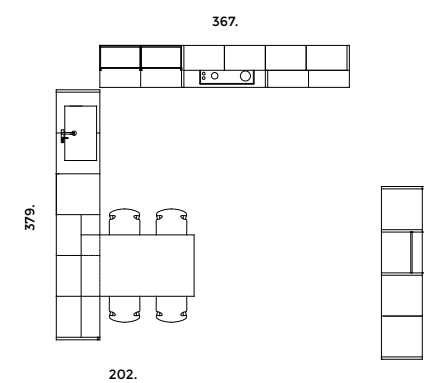

Basi: Frassino dogato Grigio Pernice
Pensili metallo: Frassino Grigio Pernice
Pensili in vetro: Laccato Lava
Cappa: laccato Lava
Top e schienale: Hpl Calacatta
Colonne: Frassino dogato Grigio Pernice
Zoccolo basi: Impiallacciato Grigio Pernice
Base cabinets: Grigio Pernice ash beadboard
Metal wall units: Grigio Pernice ash
Glass-door wall units: Lava lacquer
Hood: Lava lacquer
Worktops and backs: Calacatta HPL
Tall units: Grigio Pernice ash beadboard
Base cabinet plinths: Grigio Pernice veneer