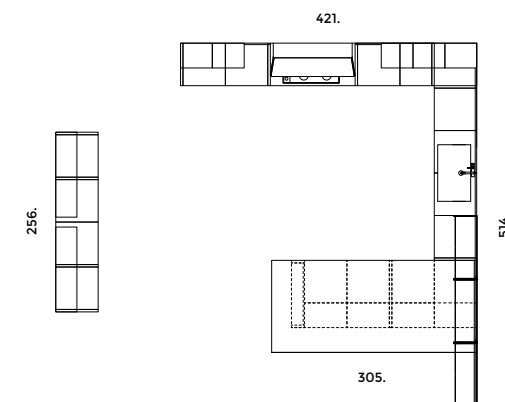

Basi, colonne e pensili: Frassino Beige Angora
Pensili a giorno: Struttura in metallo in finitura antracite,
ripiani e schiena in Frassino Beige Angora
Top zona fuochi: Iris in finitura Calacatta Statuario
Top basi: Iris in finitura Calacatta Statuario
Zoccolo: in finitura Beige Angora
Base cabinets, tall units and wall units: Beige Angora ash
Open wall units: Metal frame in anthracite finish,
shelves and backs in Beige Angora ash
Range worktop: Iris in Calacatta Statuario finish
Base cabinet worktops: Iris in Calacatta Statuario finish
Plinth: Beige Angora