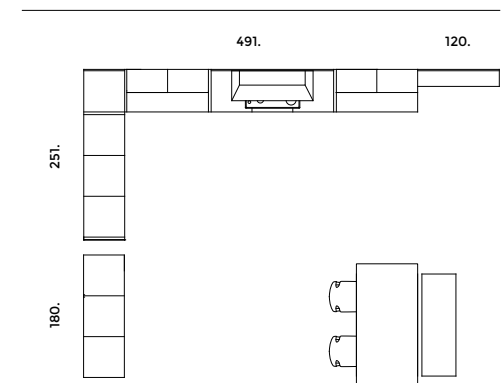

Basi: Frassino dogato Beige Angora
Pensili in vetro: Frassino Beige Angora
Cappa: laccato Frost / Frassino Beige Angora
Top e schienale: Hpl Argilla
Colonne: Frassino dogato Beige Angora
Zoccolo basi: Impiallacciato Beige Angora
Base cabinets: Beige Angora ash beadboard
Glass-door wall units: Beige Angora ash
Hood: Frost lacquer / Beige Angora ash
Worktops and backs: Argilla HPL
Tall units: Beige Angora ash beadboard
Base cabinet plinths: Beige Angora veneer