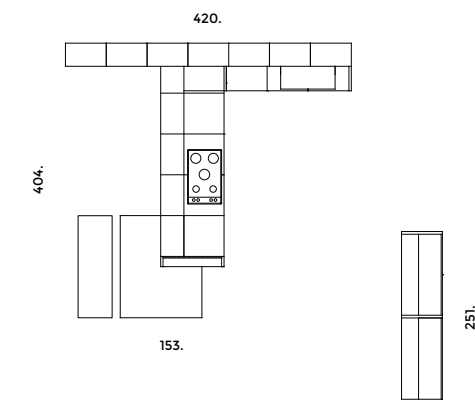

Basi con anta a telaio dogata in Frassino Grigio Pernice. Piano penisola in Hpl Grafite Brown. Cappa isola L. 180 cm. Colonne con anta a telaio e mensole superiori in laccato Frost. Tavolo e panca in Frassino Grigio Pernice.