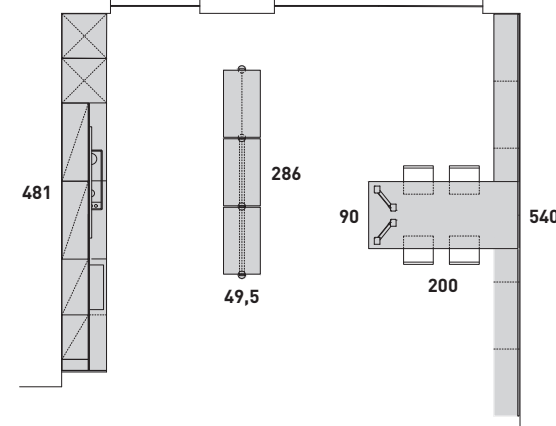

#08 /pag.58

- PET CACHEMERE OPACO / MATT
- LACCATO CURCUMA OPACO / LACQUERED MATT
- ROVERE ANICE
- CEMENTO DARK
- PET GINSENG OPACO / MATT
- TOP
- ROVERE ANICE
- CEMENTO DARK