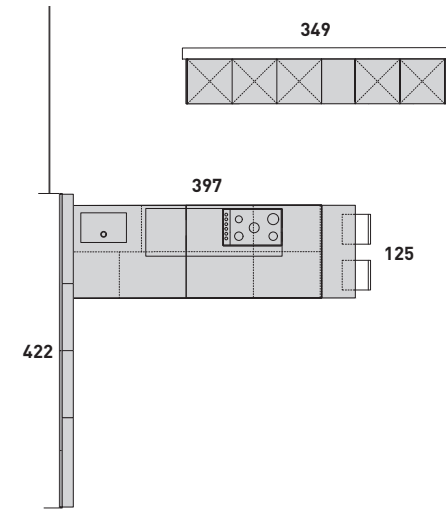

#06 /pag.42

ROVERE SESAMO

LACCATO UV NEVE LUCIDO / LACQUERED GLOSS

LACCATO UV ARDESIA LUCIDO / LACQUERED GLOSS

TOP

NEOLITH® PIETRA DI LUNA SILK

LAMINATO LAVA

#07 /pag.50