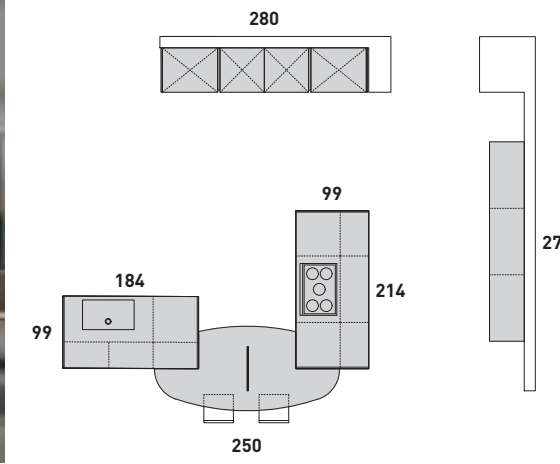

#09 /pag.66

- ROVERE SESAMO
- GRANIGLIA FIUME
- TOP
- GRANIGLIA FIUME
- ROVERE SESAMO