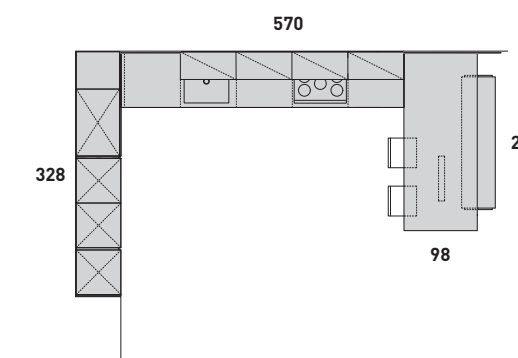

#05 /pag.36

PET CAFFÈ OPACO / MATT

PET ACCIAIO METAL

TOP

NEOLITH® IRON MOSS

ROVERE COGNAC